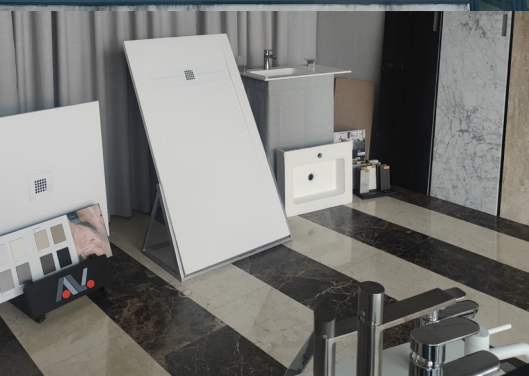

DIVISIÓN BAÑOS

Carretera A-42
dirección
Madrid-Toledo

30A

Tomar salida 30A
Casarrubuelos
y mantenerse a la izq.

Dar un cambio de
sentido en dirección
P.I. Puerta de Madrid

Al final de la Avd.
Europa llegarás a
nuestra exposición
(junto a rotonda)