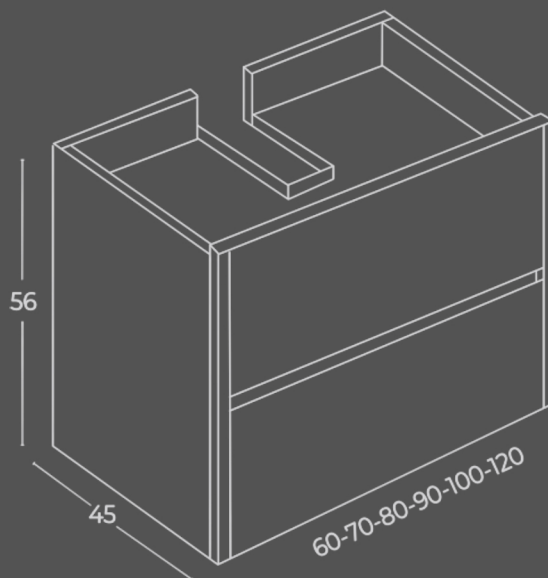

Sofia

desde 204€

Mueble suspendido

Un cajón con salvasifón

28 x 45 x 60cm 70cm 80cm 90cm 100cm 120cm
318€ 340€ 371€ 509€ 424€ 466€

Dos cajones con salvasifón

56 x 45 x 60cm 70cm 80cm 90cm 100cm 120cm
509€ 541€ 562€ 594€ 625€ 657€