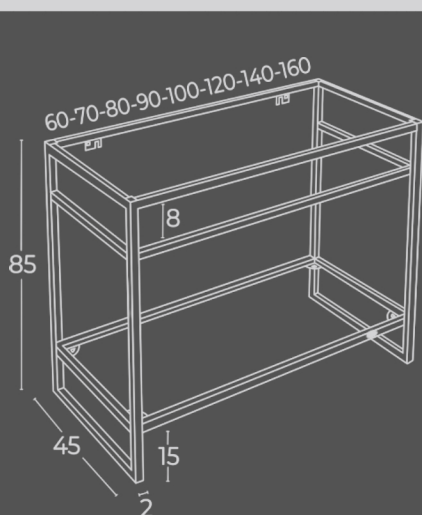

Negro.

Colorplus.

Mueble metálico

Con barra toallero o con pletinas

85 x 45 x 60cm 80cm 100cm 120cm 140cm 160cm
371€ 393€ 414€ 460€ 520€ 615€

Suspendido con toallero o con pletinas

60 x 45 x 60cm 80cm 100cm 120cm 140cm 160cm
371€ 393€ 414€ 460€ 520€ 615€