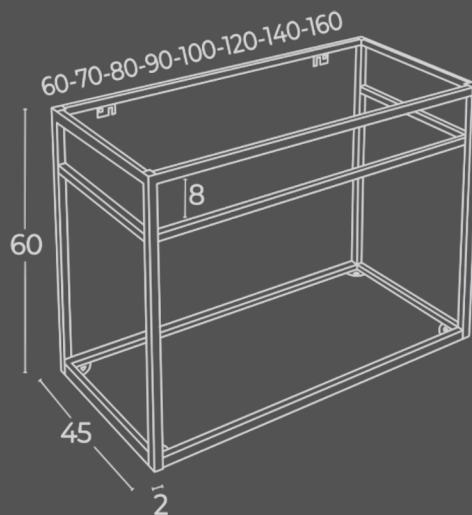

Negro.

Colorplus.

Mueble metálico

Con barra toallero o con pletinas

85 x 45 x 60cm 80cm 100cm 120cm 140cm 160cm
371€ 393€ 414€ 460€ 520€ 615€

Suspendido con toallero o con pletinas

60 x 45 x 60cm 80cm 100cm 120cm 140cm 160cm
371€ 393€ 414€ 460€ 520€ 615€