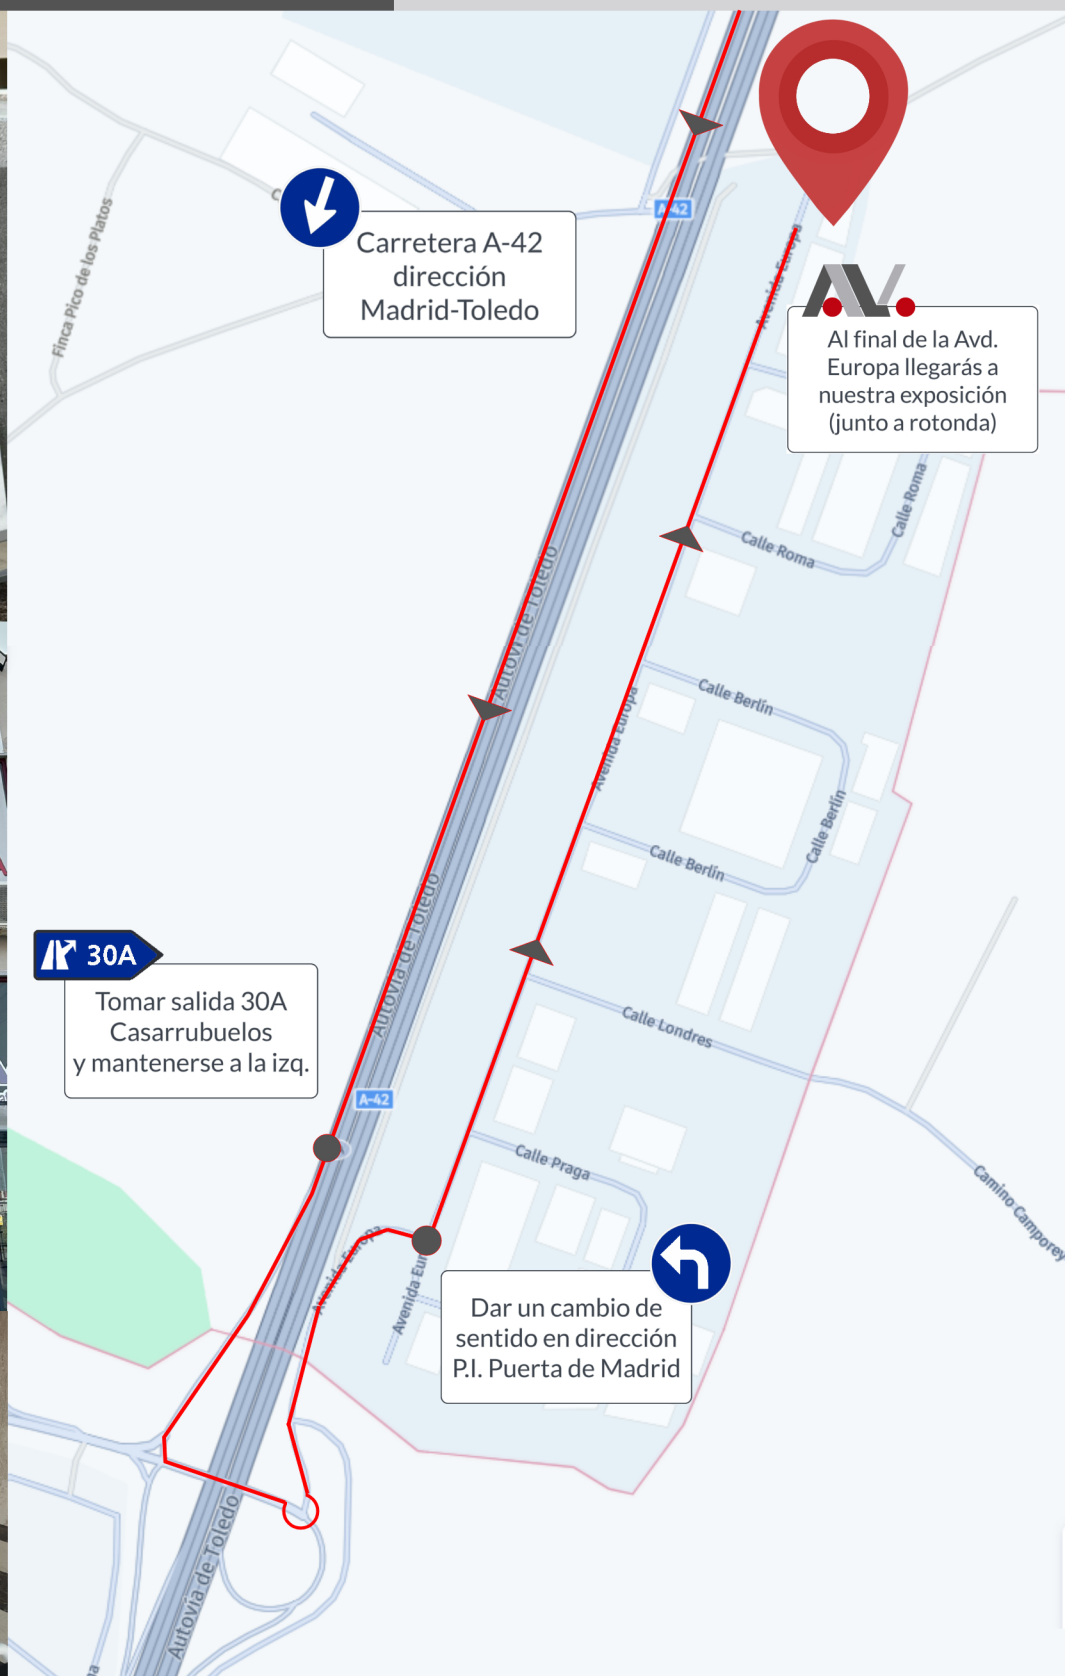

DIVISIÓN BAÑOS

Carretera A-42
dirección
Madrid-Toledo

30A

Tomar salida 30A
Casarrubuelos
y mantenerse a la izq.

Dar un cambio de
sentido en dirección
P.I. Puerta de Madrid

Al final de la Avd.
Europa llegarás a
nuestra exposición
(junto a rotonda)