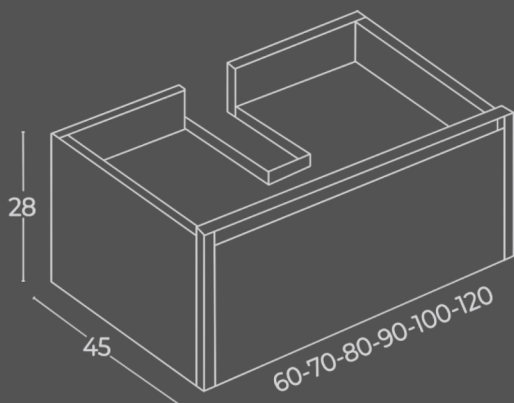

Sofia

desde 204€

Mueble suspendido

Un cajón con salvasifón

28 x 45 x 60cm 70cm 80cm 90cm 100cm 120cm
318€ 340€ 371€ 509€ 424€ 466€

Dos cajones con salvasifón

56 x 45 x 60cm 70cm 80cm 90cm 100cm 120cm
509€ 541€ 562€ 594€ 625€ 657€