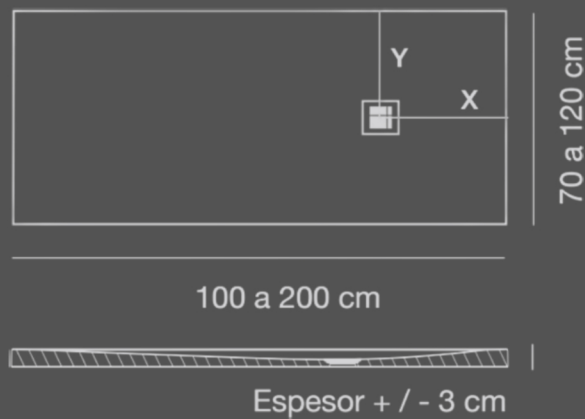

- Gel Coat Sanitario.
- Antibacterias Bactiblock.
- Antideslizante C3 - R11
- Adaptable y a medida.
- Textura Pizarra o Sand.
- Rejilla lacada o de acero.
- Color personalizado.