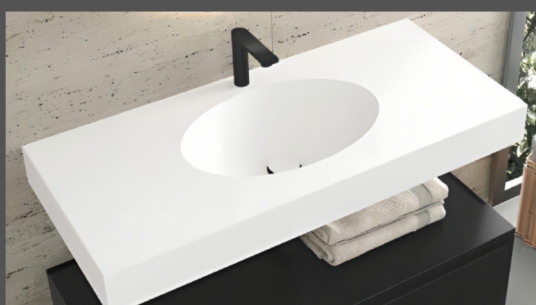

Sofia

desde 204€

Mueble suspendido

Un cajón con salvasifón

28 x 45 x 60cm 70cm 80cm 90cm 100cm 120cm
318€ 340€ 371€ 509€ 424€ 466€

Dos cajones con salvasifón

56 x 45 x 60cm 70cm 80cm 90cm 100cm 120cm
509€ 541€ 562€ 594€ 625€ 657€