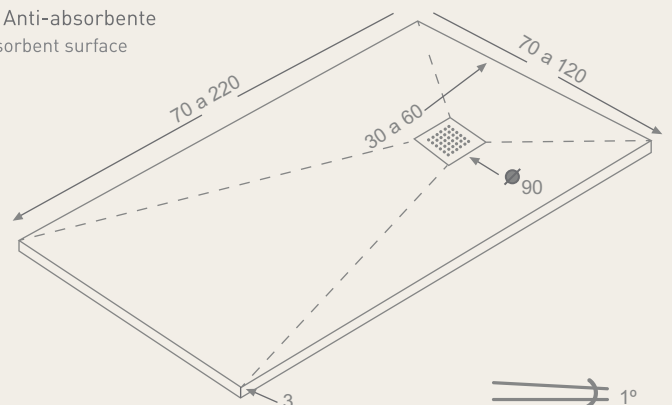

Desnivel
Unevenness

Superficie Anti-absorbente
Anti-absorbent surface

mod. Pearl

BLANCO
RAL 9003

BLANCO ROTO
RAL 9010

ARENA
RAL 1001

CREMA
RAL 1015

GRAFITO
RAL 7024