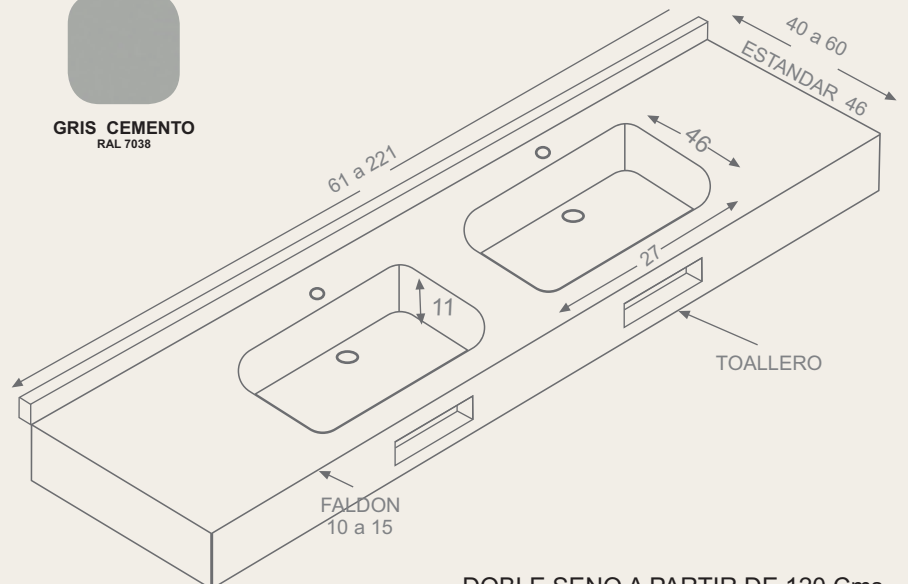

BLANCO
RAL 9003

**BLANCO
ROTO**
RAL 9010

ARENA
RAL 1001

CREMA
RAL 1015

CHOCOLATE
RAL 8017

NEGRO
RAL 9005

GRAFITO
RAL 7024

GRIS CEMENTO
RAL 7038

Masa pigmentada
Pigmented mass

Fabricado en España
Made in Spain

Adaptable
Adaptable

Antibacteriano
Antibacterial

Fácil limpieza
Easy clean

Tacto suave
Smooth tact

Superficie Anti-absorbent
Anti-absorbent surface

TOALLERO

FALDON

COPETE