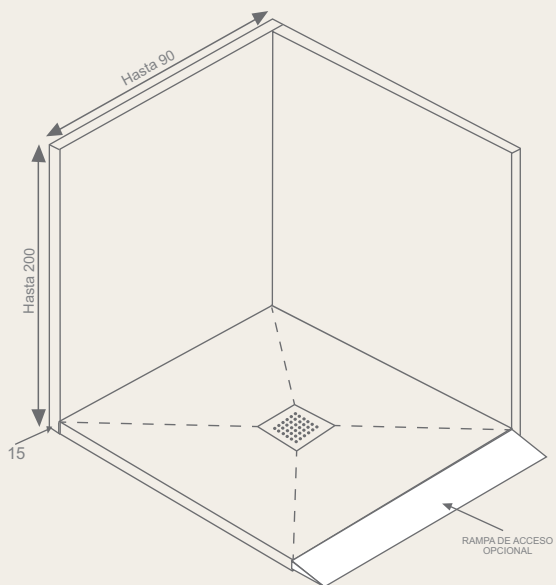

TOALLERO

FALDON

COPETE

DOBLE SENO A PARTIR DE 120 Cms

Paneles

Revestimientos

BLANCO
RAL 9003

BLANCO ROTO
RAL 9010

PLATOS CURVOS:	80,00€. P.V.P. (Se hacen todas las curvas según radio o plantilla).
MARCO A MEDIDA:	1,20€. CM./LINEAL.
REVESTIMIENTO:	220,00€. M2.
MEDIDAS:	LARGO HASTA 2,20 MAXIMA / ANCHO HASTA 1,20 MAXIMA - GROSOR 3CM. (POSIBLE CORTAR A MEDIDA) TAMBIEN EL CLIENTE PUEDE CORTAR CON RADIAL SIN AFECTAR SU ESTRUCTURA.
PRECIO:	PARA CALCULAR EL PRECIO A MEDIDA SE TOMA EL PRECIO DE LA MEDIDA SUPERIOR.
COLOR:	SEGÚN CARTA RAL.
TEXTURA:	PIZARRA.
INCLUYE:	EMBALAJE INDIVIDUAL, VALVULA SIFONICA GRAN CAUDAL, REJILLA DE ACERO INOXIDABLE
TEXTURA:	PIZARRA.
INCLUYE:	EMBALAJE INDIVIDUAL, VALVULA SIFONICA GRAN CAUDAL, REJILLA DE ACERO INOXIDABLE
ACCE	VALVULA Veiga 25 € unidad
	REJILLA ACERO INOXIDABLE 10 € UNIDAD