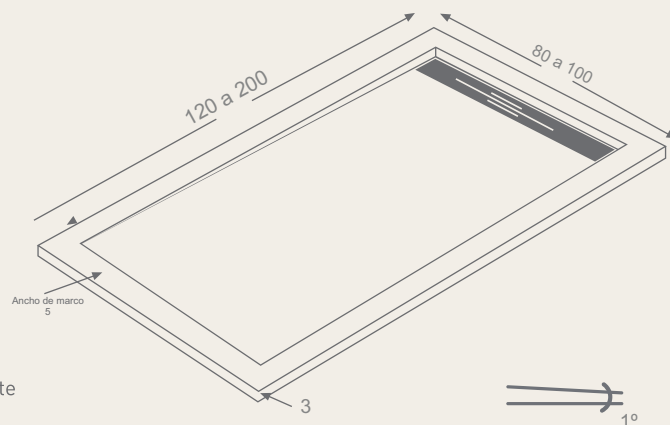

DATOS TÉCNICOS

Masa pigmentada
Pigmented mass

Fabricado en España
Made in Spain

Antideslizant
Anti-slip
Clasificación S3

Adaptable
Adaptable

Sifón movable
Movable grill

Desnivel
Unevenness

Antibacteriano
Antibacterial

Fácil limpieza
Easy clean

Tacto suave
Smooth tact

Superficie Anti-absorbente
Anti-absorbent surface